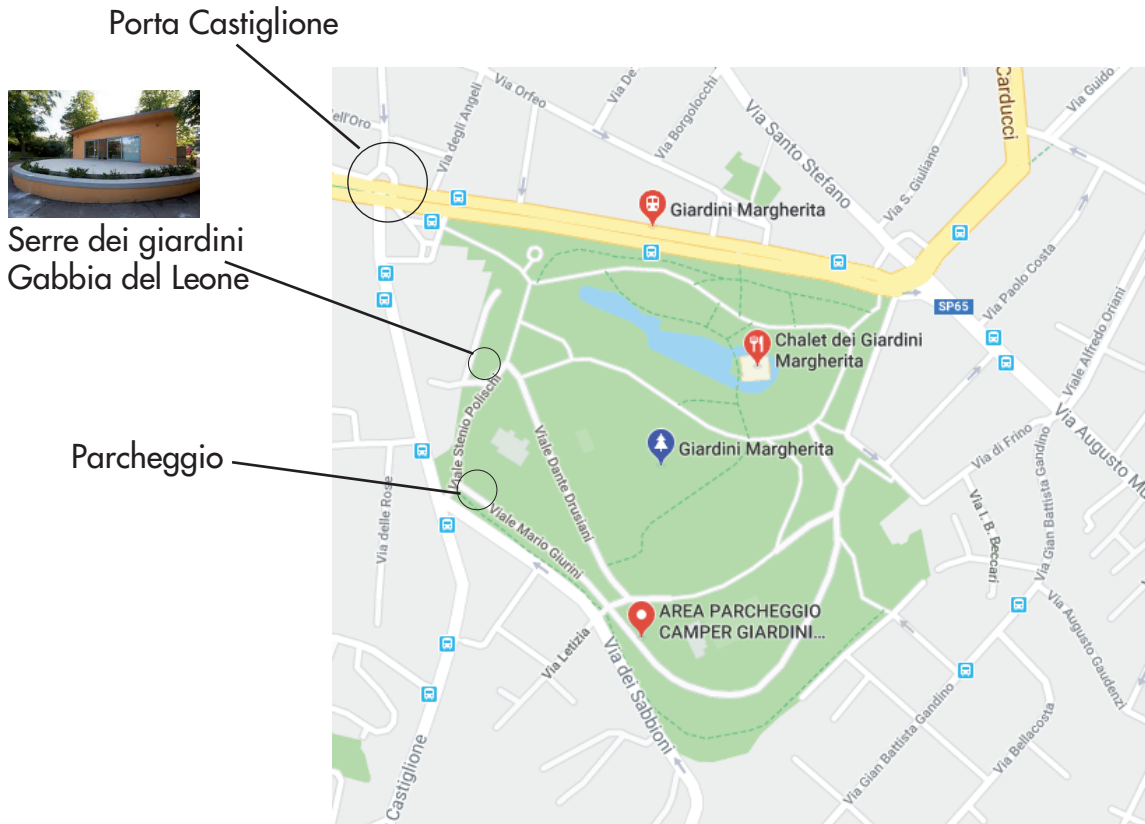

autobus dalla stazione: tempo medio 20'
AUTOBUS 30 stazione direzione San Michele in bosco fermata Porta Castiglione
AUTOBUS 32 stazione fermata Porta Castiglione

per caffè, break, little lunch, è possibile consumare nella struttura delle Serre dei giardini